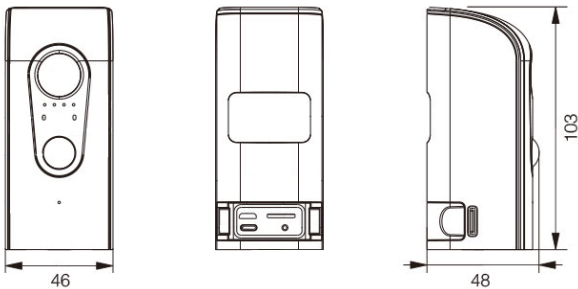

배터리 충전식 실외형 WiFi 카메라

C380

→ 제품특징

- 720P HD 실외형 WiFi 카메라
- f=2.1mm HD 렌즈 (110° 와이드 앵글)
- 적외선 LED 4개 내장 (적외선 가시거리 : 5m)
- 움직임 감지 (PIR 센서 장착 / 감지 거리 : 5m)
- iOS / 안드로이드 앱 지원 (라이브, 녹화 검색, 이벤트 알림)
- P2P & 클라우드 서비스
- 마이크로 SD 메모리 (최대 32GB)
- 충전식 배터리 내장 (USB 충전) / 최대 90일
- IP65 방진방수

→ 외관도

단위 : mm

→ 주요사양

C380		
이미지	영상 압축 방식	H.264
	유효 화소수	1280 x 720 (720p)
	영상 프레임	15fps@720p
	렌즈	f=2.1mm
	시야각	110°
	주야간모드	Color / BW (ICR)
	인터페이스	IR LED
PIR 센서		지원 (감지 거리 : 5m)
오디오		단방향 오디오 / 마이크 내장
WiFi		IEEE802.11b/g/n 프로토콜 (2.4GHz)
형식		PAL / NTSC
저장 장치		마이크로 SD 메모리 (최대 32G) 지원
지원	스마트폰	iOS, 안드로이드 지원 라이브 모니터링, 검색, 이벤트 수신, 비디오 공유
	기타 기능	움직임 감지, P2P
	일반 사항	대기 시간
배터리 용량		3,400mAh
전원 공급		mini USB 포트 / DC 5V 1A
동작 온도		-10°C ~ 50°C
보관 온도		-20°C ~ 60°C
크기		48(W) x 46(H) x 103(D)mm
무게		180g
방수등급		IP65