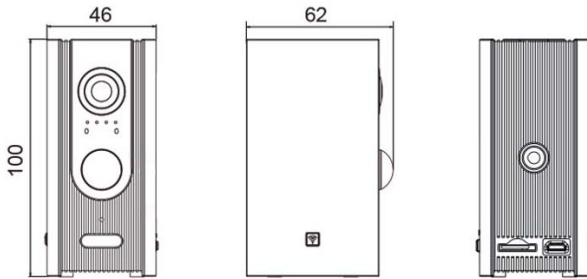

## → 제품특징

- 720P HD WiFi 카메라
- f=2.1mm HD 렌즈 (110° 와이드 앵글)
- 적외선 LED 4개 내장 (적외선 가시거리 : 5m)
- 움직임 감지 (PIR 센서 장착 / 감지 거리 : 5m)
- iOS / 안드로이드 앱 지원 (라이브, 녹화 검색, 이벤트 알림)
- P2P & 클라우드 서비스
- 마이크로 SD 메모리 (최대 32GB)
- 충전식 배터리 내장 (USB 충전) / 최대 90일

## → 외관도

단위 : mm

## → 주요사양

C300			
이미지	영상 압축 방식	H.264	
	유효 화소수	1280 x 720 (720p)	
	영상 프레임	15fps@720p	
	렌즈	f=2.1mm	
	시야각	110°	
	주야간모드	Color / BW (ICR)	
인터페이스	IR LED	4개 (가시 거리 : 5m), 0.1Lux (IR on)	
	PIR 센서	지원 (감지 거리 : 5m)	
	오디오	단방향 오디오 / 마이크 내장	
	안테나	2dB (내장)	
	WiFi	IEEE802.11b/g/n 프로토콜 (2.4GHz)	
	형식	PAL / NTSC	
	저장 장치	마이크로 SD 메모리 (최대 32G) 지원	
지원	스마트폰	iOS, 안드로이드 지원 라이브 모니터링, 검색, 이벤트 수신, 비디오 공유	
	기타 기능	움직임 감지, P2P	
일반 사항	소비 전력	대기	0.5mA@3.7V, 대기모드 시 약 90일 유지 마지막 동작 후 30초 이내 무작동 시 대기모드 전환
		동작	Day : 200mA@3.7V / Night : 250mA@3.7V
	배터리 용량	3,400mAh	
	전원 공급	mini USB 포트 / DC 5V 1A	
	동작 온도	-10°C ~ 50°C	
	보관 온도	-20°C ~ 60°C	
	크기	62(W) x 46(H) x 100(D)mm	
	무게	180g	