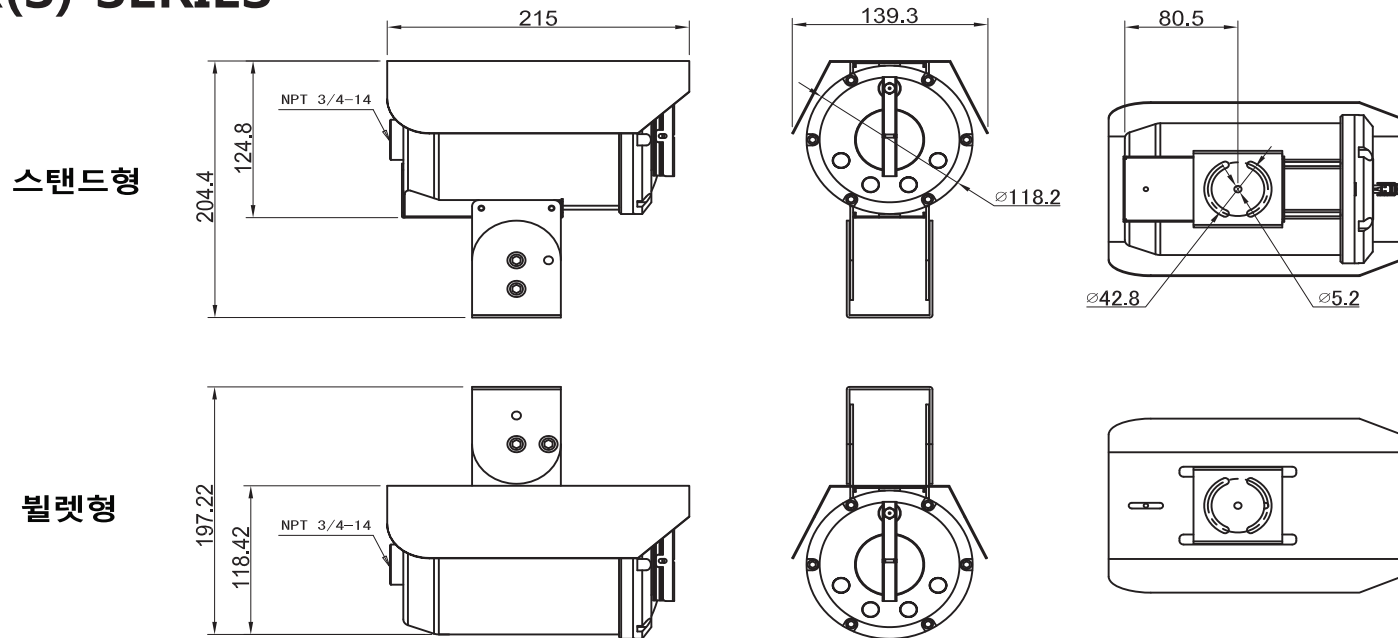

HPX SERIES

FBX(S) SERIES

악세사리

벽부형 브라켓

FBX 시리즈
(FBX-WA01N)

HPX 시리즈
(HPX-WA01N)

SDX/FDX 시리즈
(SDX-WA01N)

선 실드