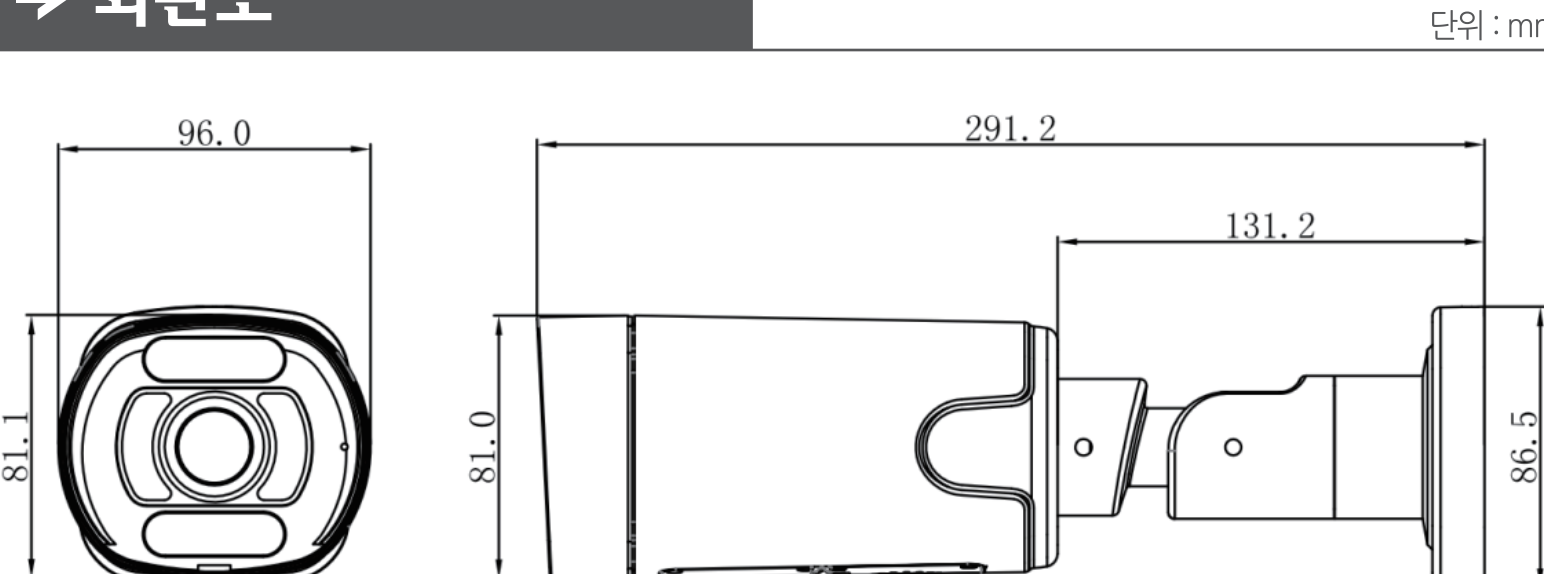

**→ 주요사양**

**IG-WDC500**

**카메라**

이미지 장치	1/2.8" Progressive Scan CMOS
유효 픽셀	약 5.14 메가 픽셀
종횡비	HD: 16:9 SD: 4:3
줌 비율	Optical x5
초점거리	f = 2.7 ~ 13.5mm, F1.6 ~ F2.8
수평각	101.9°(W) ~ 33.1°(T)
분조명	COLOR : 0.01 Lux@F1.6 B/W : 0.0 Lux (IR on)
주/야간 모드	자동(CDS/CAM) / 주/야간(ICR)
초점	Auto/Manual
DNR(2D/3D)	OFF/Level Adjustment(1~5)
셔터속도	1 sec ~ 1/10,000sec(60/30 mode) 1 sec ~ 1/10,000sec(50/25 mode)
AGC	Auto/Manual
화이트 밸런스	Auto/Indoor/Outdoor/Manual
WDR/BLC	OFF/BLC
기타 기능	Defog, HLC, Dynamic slow shutter

**일반**

센서 인/아웃	Built-in 1 Input / 1 Output(Relay)
오디오 입력/출력	1 Audio In / 1 Audio Out
적외선 거리	30M 이상 Wave: 850nm
힘	DC12V 1A, 12W
승인*	KC, IP66
하우징	내후성 / 파손 방지 구조
재료	본체:알루미늄 다이캐스팅
치수	Net: 96 x 86.5 x 291.2 mm
순중량	Net: 1.0Kg, Package: 1.6Kg
동작 온도	-20°C ~ 50°C

**→ 외관도**

단위 : mm

■ 표기된 이미지나 사양은 제품성능 개선을 위하여 예고없이 변경될 수 있습니다.