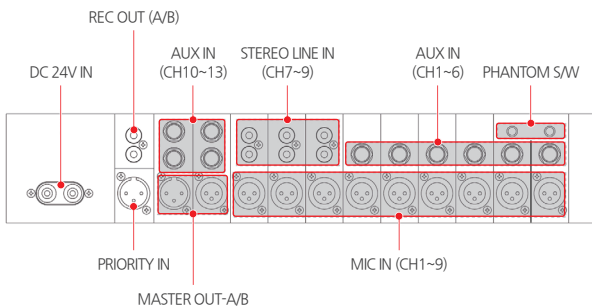

오디오 앰프

WAS-100

→ 제품특징

- 각종 소스 입력과 마이크 컨트롤이 가능한 프리 앰프
- 2채널 독립적 레벨메타 디스플레이 기능
- PHANTOM POWER 기능 (CH1, CH2)
- 독립된 음질 조절 기능 (Low & High)
- CH1, CH2, 마이크 사용시 PRIORITY 기능
- 랙 장착 가능

→ 후면

→ 주요사양

WAS-100	
출력	2채널
입력	13채널
주파수	100Hz ~ 20KHz
전원	DC 24V / 10W
크기	482(W) x 88(H) x 281(D)mm
무게	4.7kg

■ 표기된 이미지나 사양은 제품성능 개선을 위하여 예고없이 변경될 수 있습니다.

→ 외관도

단위 : mm