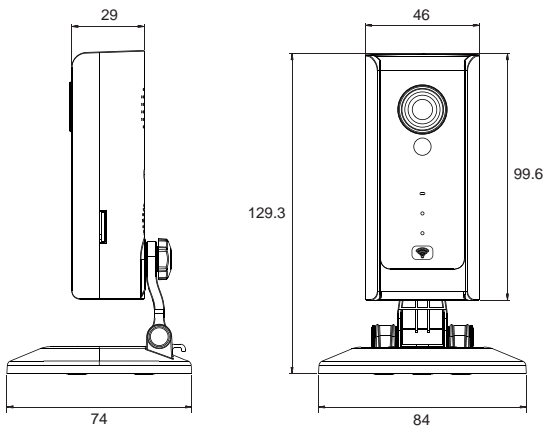

HD 미니 WiFi 홈카메라 **C280A**

→ 제품특징

- 720P HD WiFi 카메라
- f=2.8mm HD 렌즈 (110° 와이드 앵글)
- 적외선 LED 4개 내장 (적외선 가시 거리 : 5m)
- 움직임 감지 (PIR 센서 장착 / 감지 거리 : 5m)
- iOS / 안드로이드 앱 지원 (라이브, 녹화 검색, 이벤트 알림)
- P2P & 클라우드 서비스
- 마이크로 SD 메모리 (최대 32GB)
- USB 전원 공급 (마이크로 USB 포트) / DC 5V 500mA 전원 공급

→ 외관도

단위 : mm

→ 주요사양

C280A		
이미지	영상 압축 방식	H.264
	유효 화소수	1280 x 720 (720p)
	영상 프레임	15fps@720p
	렌즈	f=2.8mm
	시야각	110°
	주야간모드	Color / BW (ICR)
인터페이스	IR LED	4개 (가시 거리 : 5m), 0.1Lux (IR on)
	PIR 센서	지원 (감지 거리 : 5m)
	오디오	양방향 오디오 / 마이크 내장
	안테나	2dB (내장)
	WiFi	IEEE802.11b/g/n 프로토콜 (2.4GHz)
	형식	PAL / NTSC
	저장 장치	마이크로 SD 메모리 (최대 32G) 지원
지원	스마트폰	iOS, 안드로이드 지원 라이브 모니터링, 검색, 이벤트 수신, 비디오 공유
	기타 기능	움직임 감지, P2P
	일반 사항	소비 전력 최대 2W 주간 동작 : 200mA@5V / 야간 동작 : 300mA@5V
일반 사항	전원 공급	micro USB 포트 / DC 5V 500mA
	동작 온도	-10°C ~ 60°C
	동작 습도	0% ~ 90%
	크기	84(W) x 129(H) x 74(D)mm