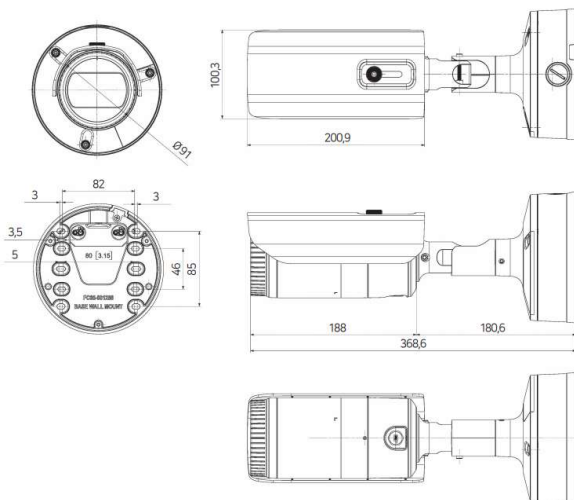

IR BULLET CAMERA 200만화소 4.3배줌

**WG-HB20**

→ 제품특징

- 1/2.8" 2메가픽셀 프로그레시브 CMOS 이미지 센서
- 전동 가변 초점 렌즈 (f= 2.8~12mm)
- IR LED (야간 가시거리 : 50m)
- 압축 방식(H.265 / H.264 / MJPEG) 지원
- 지능형 분석 이벤트 지원  
( 방향/안개/얼굴/움직임/출입 감지, 배회, 자동 추적, 발생/소멸 감지, 가상선, 오디오 감지, 음원분류 )
- Micro SD/SDHC/SDXC 지원 (최대 512GB)
- DC 12V, PoE 지원

→ 외관도

단위 : mm

→ 주요사양

WG-HB20		
영상	촬상 소자	1/2.8" 2MP CMOS
	해상도	1920x1080, 1280x1024, 1280x960, 1280x720, 1024x768, 800x600, 800x448, 720x576, 720x480, 640x480, 640x360, 320x240
	최대 프레임레이트	H.265 / H.264: 최대 60fps/50fps(60Hz/50Hz) MJPEG: 최대 30fps/25fps(60Hz/50Hz)
	최저조도	컬러: 0.015 Lux(F1.4, 1/30초) 흑백: 0 Lux (IR LED)
	영상출력	CVBS: 1.0 Vp-p / 75Ω composite, 720x480(N), 720x576(P) 설치용 USB: Micro USB Type B, 1280x720 설치용
렌즈	초점거리	2.8~12mm(4.3x) 전동 가변 초점 렌즈
	최대 구경비	F1.4(Wide) ~ F3.6(Tele)
	화각	H: 119.5°(Wide)~27.9°(Tele), V: 62.8°(Wide)~15.7°(Tele), T: 142.1°(Wide)~32.0°(Tele)
	최소 지근 거리	0.5m(1.64ft)
	포커스 제어	Simple focus
	렌즈타입	DC auto iris, P iris
	카메라 기능	카메라 타이틀 최대 85자
	Day & Night	Auto(ICR)
	역광보정	BLC, HLC, WDR, SDR
	Wide Dynamic Range	150dB
	노이즈 제거	SSNRV
	영상 흔들림 보정	지원
	안개제거	지원
	움직임감지	8개, 8점의 다각형 지원
	프라이버시 기능	32개, 다각형 지원 - 색상: 검정/파랑/빨강/회색/흰색/초록 - 모자이크
	Gain Control	Low / Middle / High
	화이트 밸런스	ATW / AWC / Manual / Indoor / Outdoor
	LDC (렌즈왜곡보정)	지원
	전자셔터	Minimum / Maximum / Anti flicker(2~1/12,000초)
	영상회전	상하반전, 좌우반전, 복도뷰(90°/270°)
	지능형분석	디포커스 감지, 방향 감지, 안개 감지, 얼굴 감지, 움직임 감지, 자동 추적, 발생/소멸 감지, 출입 감지, 배회, 템퍼링, 가상선, 오디오 감지, 음원 분류
	알람 입출력	입력 1개 / 출력 1개
	알람 트리거	지능형분석, 네트워크 단절, 알람 입력