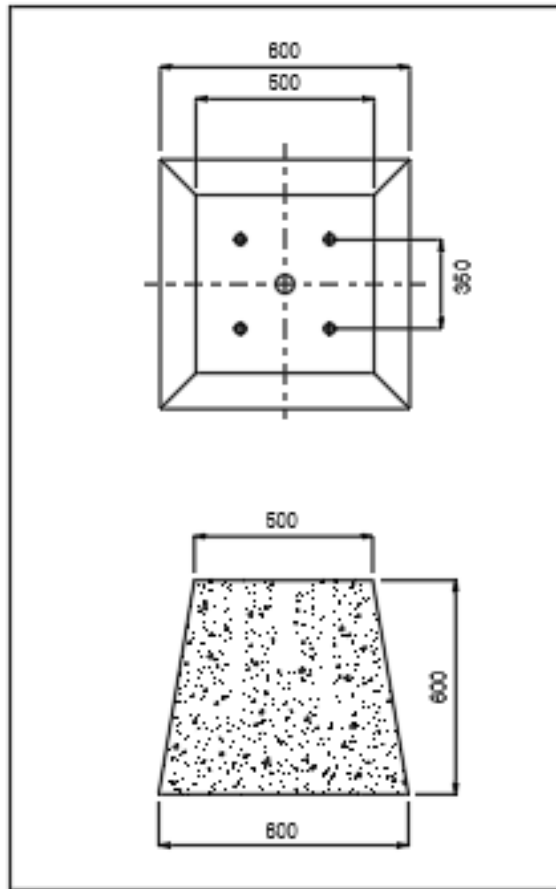

■ W-TOWER 스티커 시안

□ W-TOWER (안내표지판)

모양 : 라운딩 없이 사각 처리, 테두리 라인 표시

크기 : 22CM * 22CM

□ W-TOWER (비상벨)

■ W-TOWER 디자인 시안 (샘플 1)

- PTZ Camera
- 360 ° Camera
(1/1.8형 5M PS CMOS)
- Sign Light
(Two Color Flash Light)
- AMP&Speak
(360 ° Sound 80w,20w*4)
- Extension Box
- EM Video Call
(Voip Video Phone System Control)
- System Box
(Power & Network SPD)

■ W-TOWER 디자인 시안 (샘플 5)

경주시 춘향고지

1.안내문

2.경주시로고

가로 최대 길이:22cm 정도입니다.

W-TOWER 상세도_1

■ W-TOWER 상세도_2

□ 기초 상세도

□ ANCHOR BOLT DETAIL