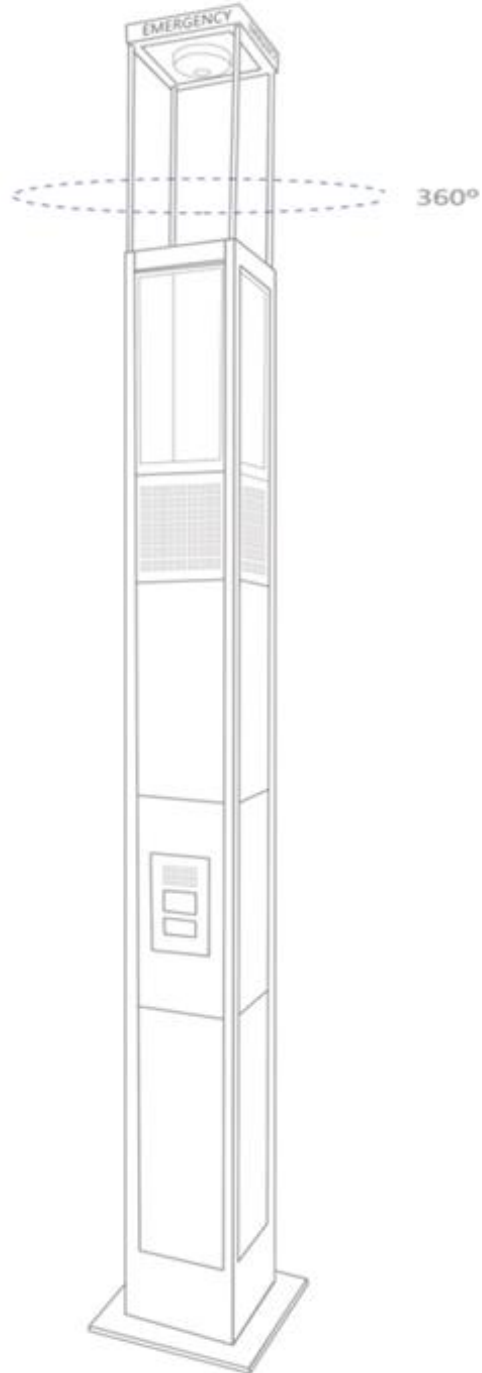

통합 비상 컨트롤 타워

W-TOWER 색상 및 디자인

Securing the world and beyond

WatchCam

■ W-TOWER 색상코드번호

품명	모델	색상	색상코드번호	비고
W-Tower	YELLOW	노랑색 (모듈박스색상)	P-YW0435-S9	삼화 페인트
		진고동색 (프레임)	P-BR0686-S3	삼화 페인트
	BROWN	갈색 (모듈박스색상)	MM040K	악조노벨
		진고동 (프레임)	P-BR0686-S3	삼화 페인트
	GREY	회색 (모듈박스색상)	PE200M/GREY1/#HBD	삼화 페인트
		진고동 (프레임)	P-BR0686-S3	삼화 페인트
	BLUE	연한회색 (모듈박스색상)	EL085K E-80740(GY267D)	악조노벨
		파랑색 (프레임)	EJ147K 5PB3/9	악조노벨

□ W-TOWER (YELLOW)

품 명	구 분	YELLOW (대표모델)
W-TOWER	삼화페인트	분 체 도 장
	모듈박스색상 코드 번호	P-YW0435-S9
	프레임 색상 코드 번호	P-BR0686-S3
	이 미 지	
비 고	W-TOWER 대표색상 / 규격 : 300*300*3600	

□ W-TOWER (BROWN)

품 명	구 분	BROWN
W-TOWER	악조노벨 삼화페인트	분 체 도 장
	모 들 박 스 색 상 코 드 번 호	MM04K
	프 레 임 색 상 코 드 번 호	P-BR0686-S3
	이 미 지	
비 고	규 격 : 300*300*3600	

□ W-TOWER (GREY)

품 명	구 분	GREY
W-TOWER	삼화페인트	분 체 도 장
	모듈박스색상 코드 번호	PE200M/GREY1/#HBD
	프레임 색상 코드 번호	P-BR0686-S3
	이 미 지	
비 고	규격 : 300*300*3600	

□ W-TOWER (BLUE)

품명	구분	BLUE
W-TOWER	악조노벨	분체도장
	모듈박스색상 코드번호	EL085K E-80740(GY267D)
	프레임색상 코드번호	EJ147K 5PB3/9
	이미지	
비고	규격 : 300*300*3600	

■ W-TOWER 스티커 시안

□ W-TOWER (안내표지판)

모양 : 라운딩 없이 사각 처리, 테두리 라인 표시

크기 : 22CM * 22CM

□ W-TOWER (비상벨)

■ W-TOWER 디자인 시안 (샘플 1)

- PTZ Camera
- 360 ° Camera
(1/1.8형 5M PS CMOS)
- Sign Light
(Two Color Flash Light)
- AMP&Speak
(360 ° Sound 80w,20w*4)
- Extension Box
- EM Video Call
(Voip Video Phone System Control)
- System Box
(Power & Network SPD)