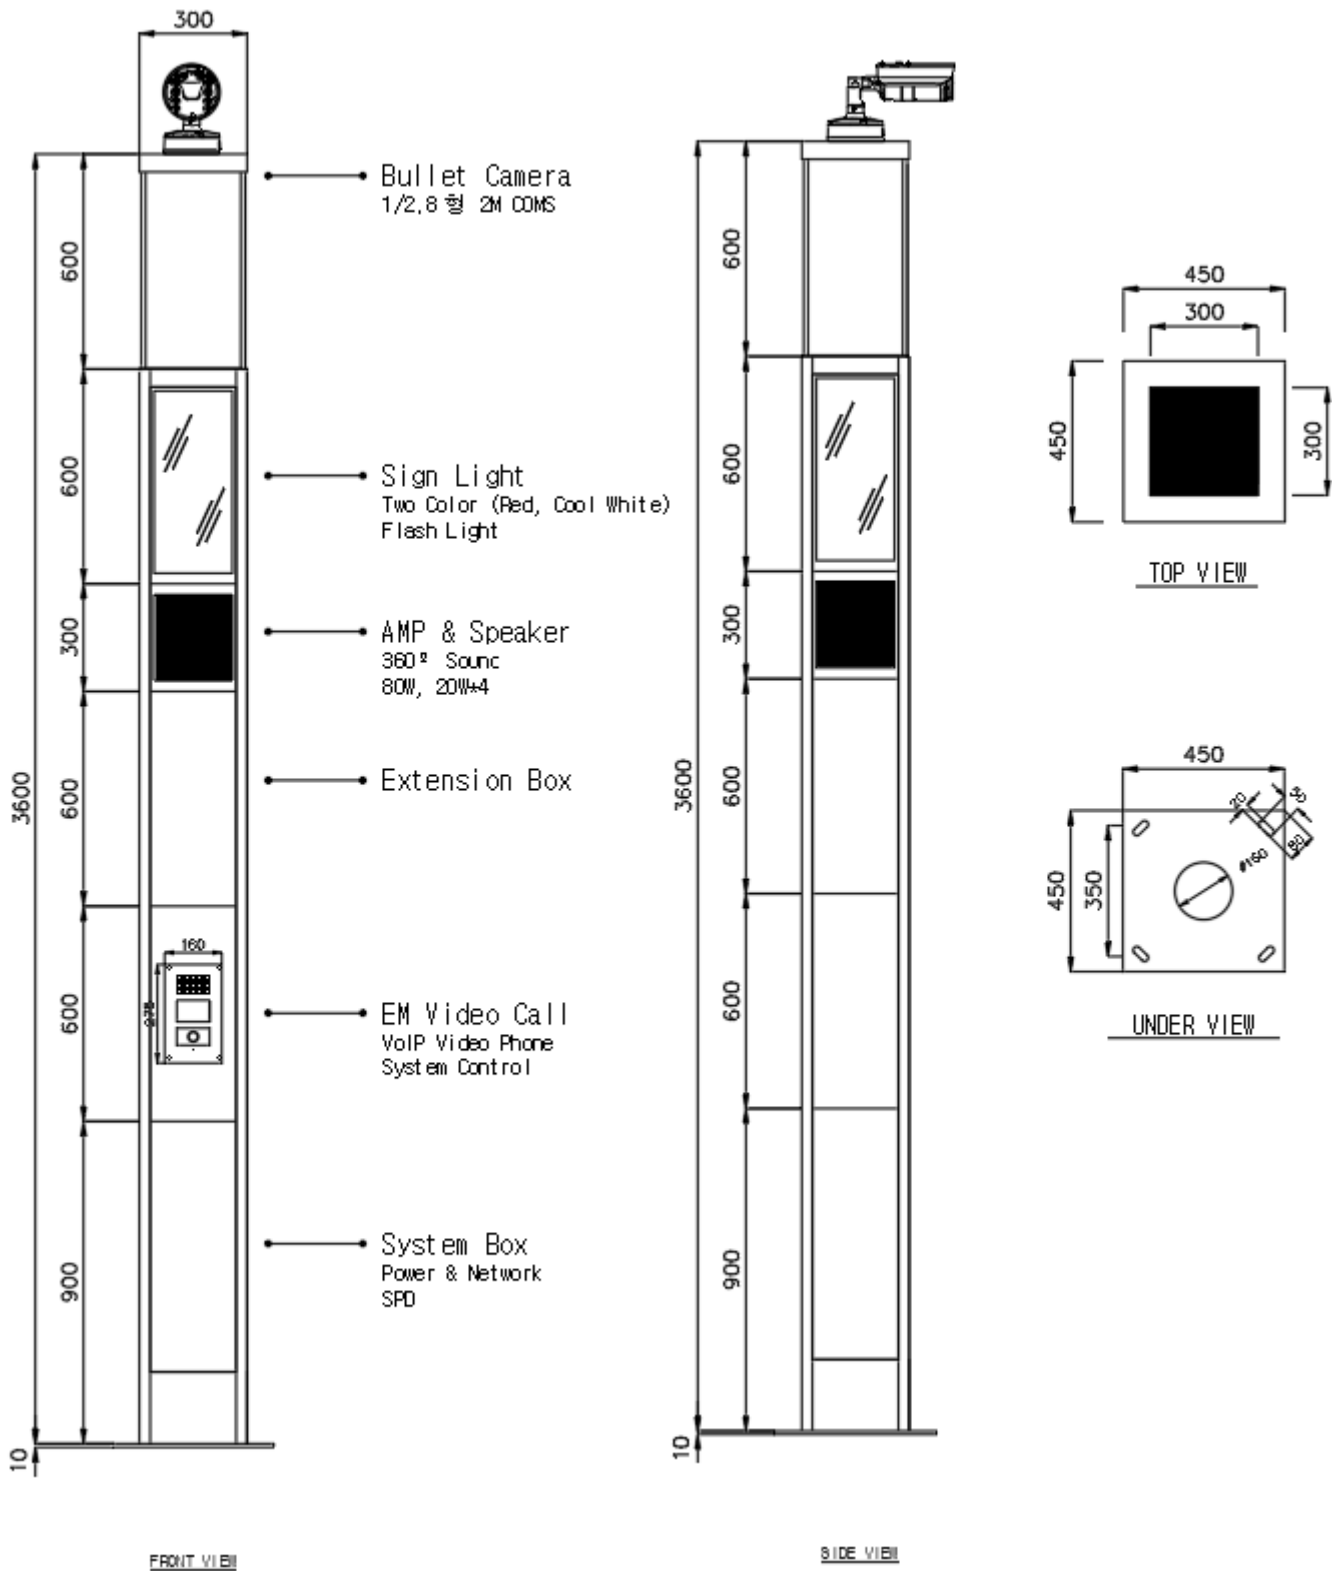

■ W-TOWER 스티커 시안

□ W-TOWER (안내표지판)

모양 : 라운딩 없이 사각 처리, 테두리 라인 표시

크기 : 22CM * 22CM

□ W-TOWER (비상벨)

■ W-TOWER 디자인 시안 (샘플 1)

- PTZ Camera
- 360 ° Camera
(1/1.8형 5M PS CMOS)
- Sign Light
(Two Color Flash Light)
- AMP&Speak
(360 ° Sound 80w,20w*4)
- Extension Box
- EM Video Call
(Voip Video Phone System Control)
- System Box
(Power & Network SPD)

W-TOWER 디자인 시안 (샘플 3)

Inspiration

Colors

Frame [Top] :

Frame [Bottom] :

System Box :

- 360° View Camera
1/1.8 형 5M PS CMOS

- Sign Light
Two Color (Red, Cool White)
Flash Light

■ W-TOWER 디자인 시안 (샘플 5)

경주시 춘향고지

1.안내문

2.경주시로고

가로 최대 길이:22cm 정도입니다.

W-TOWER 상세도_1

■ W-TOWER 상세도_2

□ 기초 상세도

□ ANCHOR BOLT DETAIL