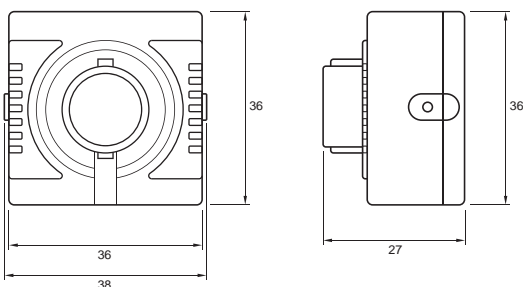

2메가픽셀 FULL HD 네트워크 미니어처 카메라 **VHi-M**

→ 제품특징

- 2.07메가픽셀 소니 Exmor CMOS 이미지 센서
- 1920x1080 고화질 해상도
- 메가픽셀 고정초점렌즈 f=3.6mm (선택 사양 : 핀홀 렌즈 f=4.3mm)
- 디지털 노이즈 제거 (3D DNR)
- 디지털 역광 보정 (D-WDR)
- 동작 탐지
- 사생활 보호 기능
- 트리플 코덱 (H.264, MPEG4, MJPEG)
- 트리플 스트림
- ONVIF 지원
- DC 12V 및 PoE 지원

→ PoE & DC 전원

→ 외관도

단위 : mm

→ 주요사양

VHi-M			
카메라	촬영 소자	2.07메가픽셀 소니 Exmor CMOS 이미지 센서	
	총 화소수	2000(H) x 1121(V) / 2.24M (Pixels)	
	유효 화소수	1984(H) x 1105(V) / 2.19M (Pixels)	
	주사 방식	프로그래시브	
	렌즈	메가픽셀 고정초점렌즈 f=3.6mm (선택 사양 : f=4.3mm)	
	전자셔터 속도	Auto (1/15 ~ 1/10,000) / Suppress Rolling / Manual	
	화이트 밸런스	Auto / Indoor / Outdoor / Fluorescent	
	D-WDR	1 ~ 5 단계	
	주야간 모드	Auto / Day (Color) / Night (BW)	
	디지털 노이즈 제거	1 ~ 63	
	프라이버시	On / Off (6 프로그램 영역)	
	동작 탐지	432 영역 (On/Off, 1 ~ 5 단계)	
	네트워크	운영 체계	임베디드 리눅스
		인터페이스	RJ45 10/100 Base-T PoE
프로토콜		TCP/IP, UDP/IP, RTP, RTSP, RTPC, NTP, HTTP, DHCP, FTP, SMTP, DNS, DDNS	
Onvif		2.4 버전	
DDNS		iplinker.net	
동시 접속		최대 10명	
압축 형식		H.264 / MPEG4 / MJPEG	
해상도		1920x1080 / 1280x720 / 640x360 / 320x180	
프레임 레이트		모든 해상도에서 5fps ~ 30fps	
영상 화질		H.264, MPEG4 : 비트레이트 조절 MJPEG : 화질 레벨 조절	
스트리밍		트리플 스트림 (스트림 1, 2, 3) RTP/RTSP, 유니캐스트 RTP, 멀티캐스트 RTP	
웹브라우저	관리자 : 인터넷 익스플로러, 파이어폭스, 사파리, 오페라 뷰어 : 인터넷 익스플로러 10 이상 (ActiveX)		
사용 전원	DC 12V (±10%) / PoE		
소비 전력	최대 750mA		
동작 온도	-10°C ~ 75°C		
보관 온도	-20°C ~ 80°C		
습도	0% ~ 90%		
크기	38(W) x 36(H) x 27(D)mm		
무게	약 110g		