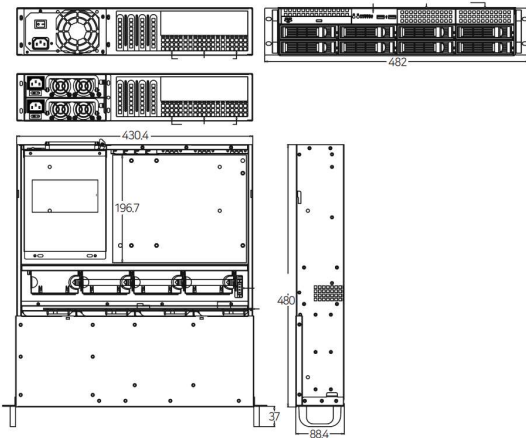

25채널 네트워크 비디오 녹화기

WG-MN25

→ 제품특징

- 압축 방식(H.265 / H.264 / MPEG4 / MJPEG) 지원
- CIF~12M의 모든 해상도 지원
- ONVIF / RTSP 표준 프로토콜 지원
- Failover 지원 - 시스템이 정지되면 예비 장치가 자동으로 대체 작동
- 생체정보를 이용한 사용자 인증 지원
- LPR(방향성차량번호추출) 라이선스 1CH 기본제공
- 화재/연기 감지 라이선스 1CH 기본 제공

→ 외관도

단위: mm

→ 주요사양

WG-MN25		
영상입력	IP Camera	25CH
CPU	Inter i5 3.1G	
RAM	DDR4 32G	
디스플레이	모니터 출력	1xHDMI / 1xDP (or VGA)
	분할화면	1 / 2 / 4 / 6 / 7 / 9 / 10 / 13 / 16 / 25
	라이브검색능력	최대 12M 지원
녹화	지원해상도 (채널/fps)	12M(4CH/120fps) 8M(6CH/180fps) 5M(10CH/300fps) 1080P(25CH/750fps)
	녹화모드	연속 / 스케줄 / 이벤트 연동
	성능	최대 500Mbps / CIF~12MP
압축 방식	H.265 / H.264 / MPEG4 / MJPEG	