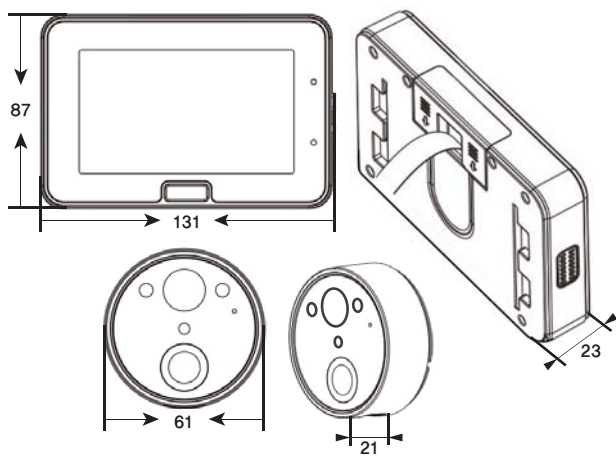

배터리 충전식 WiFi 도어벨 카메라

D100

→ 제품특징

- 720P HD WiFi 카메라
- f=2.4mm HD 렌즈 (160° 와이드 앵글)
- 적외선 LED 2개 내장 (적외선 가시거리 : 5m)
- 양방향 오디오 지원
- 스마트폰 알림기능 (초인종 누르면 알림전송)
- iOS / 안드로이드 앱 지원 (라이브, 녹화 검색, 이벤트 알림)
- P2P & 클라우드 서비스
- 마이크로 SD 메모리 (최대 32GB)
- 충전식 배터리 내장 (USB 충전) / 최대 180일

→ 외관도

단위 : mm

→ 주요사양

D100		
이미지	영상 압축 방식	H.264
	유효 화소수	1280 x 720 (720p)
	영상 프레임	15fps@720p
	렌즈	f=2.4mm
	시야각	160°
	주야간모드	Color / BW (ICR)
인터페이스	IR LED	2개 (가시 거리 : 5m), 0.1Lux (IR on)
	오디오	양방향 오디오 / 마이크 내장
	WiFi	IEEE802.11b/g/n 프로토콜 (2.4GHz)
	형식	PAL / NTSC
지원	저장 장치	마이크로 SD 메모리 (최대 32G) 지원
	스마트폰	iOS, 안드로이드 지원 라이브 모니터링, 검색, 이벤트 수신, 비디오 공유
	기타 기능	움직임 감지, P2P
일반 사항	대기 시간	최대 180일 이상 마지막 동작 후 10초 이내 무작동 시 대기모드 전환
	배터리 용량	5,000mAh
	전원 공급	mini USB 포트 / DC 5V 1A
	동작 온도	-10°C ~ 50°C
	보관 온도	-20°C ~ 60°C
	도어 조리기 적용 범위	21 ~ 45 mm
	도어 두께 범위	46 ~ 65 mm : 35mm short 나사
		61 ~ 90 mm : 60mm long 볼트
	크기	스크린 : 131(W) x 87(H) x 23(D)mm
		초인종 : φ61*21mm
	무게	스크린 : 247g
		초인종 : 74g