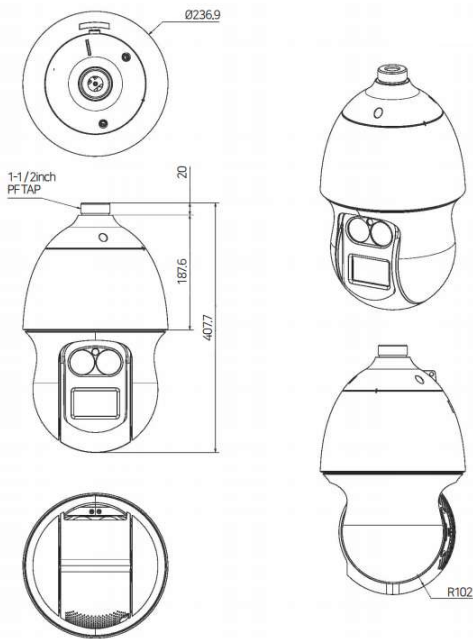

IR PTZ CAMERA 200만화소 37배줌

WG-HS370

→ 제품특징

- 1/2.8" 2메가픽셀 프로그레시브 CMOS 이미지 센서
- 전동 가변 초점 렌즈 (f= 6~222mm)
- IR LED (야간 가시거리 : 350m)
- 압축 방식(H.265 / H.264 / MJPEG) 지원
- 지능형 분석 이벤트 지원
(방향/안개/얼굴/움직임/출입 감지, 배회, 자동 추적, 발생/소멸 감지, 가상선, 오디오 감지, 음원분류)
- Micro SD/SDHC/SDXC 지원 - 최대 256GB
- AC 24V, PoE(90W)

→ 외관도

단위 : mm

→ 주요사양

WG-HS370		
영상	촬상 소자	1/2" 2MP CMOS
	해상도	1920x1080, 1280x1024, 1280x960, 1280x720, 1024x768, 800x600, 800x448, 720x576, 720x480, 640x480, 640x360, 320x240
	최대 프레임레이트	H.265/H.264: 최대 60fps/50fps(60Hz/50Hz) MJPEG: 최대 30fps/25fps(60Hz/50Hz)
	최저조도	컬러: 0.01Lux(F1.5, 1/30초) 흑백: 0Lux(IR LED)
	영상출력	CVBS: 1.0 Vp-p / 75Ω composite, 720x480(N), 720x576(P) 설치용
렌즈	초점거리	6~222(37x) 줌 렌즈
	최대 구경비	F1.5(Wide)~F4.6(Tele)
	화각	H: 59.3°(Wide)~1.9°(Tele) / V: 35.8°(Wide)~1.1°(Tele)
	최소 지근 거리	1.5m(3.28ft)
	포커스 제어	Oneshot AF
	렌즈타입	DC auto iris
팬/틸트/회전	팬 범위	360° Endless
	팬 속도	프리셋: 400°/초, 수동: 0.024°/초 ~ 250°/초
	틸트 범위	190°(-5°~185°)
	틸트 속도	프리셋: 300°/초, 수동: 0.024°/초 ~ 250°/초
	시퀀스	프리셋(300개), 스윙, 그룹(6개), 추적, 투어, 오토런, 스케줄
	프리셋 정확도	±0.2°
카메라 기능	카메라 타이틀	최대 85자
	Day & Night	Auto(ICR)
	역광보정	BLC, HLC, WDR, SDR
	Wide Dynamic Range	150dB
	노이즈 제거	SSNRV
	영상 흔들림 보정	지원(자이로 센서 내장)
	안개제거	지원
	움직임감지	8개, 사각형 지원
	프라이버시 기능	24개, 사각형 지원 - 색상: 검정/파랑/빨강/회색/흰색/초록 - 모자이크
	Gain Control	Low / Middle / High
	화이트밸런스	ATW / AWC / Manual / Indoor / Outdoor
	LDC (렌즈왜곡보정)	지원