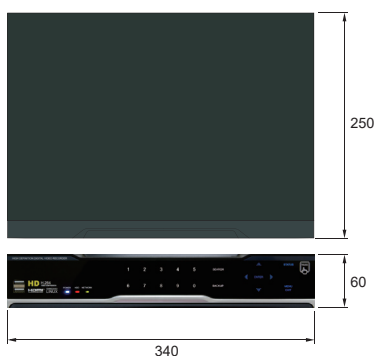

8채널 ALL 하이브리드 디지털 비디오 녹화기

DSB-3F1008ATE

→ 제품특징

- 8 BNC 영상 입력
- 8채널 실시간 재생
- 아날로그 및 Full HD (AHD, TVI, HD-SDI, EX-SDI, IP) 고해상도의 영상신호 자동 인식 및 녹화
- Full HD (1080P) 고해상도 녹화
- HDMI, VGA, SPOT 동시 출력 지원
- POS / ATM 연동
- IP 카메라 8대 연동 가능
- 안드로이드, 아이폰 어플 지원
- 하드디스크 동작상태 체크 기능
- 하드디스크 미러링
- e-SATA 저장장치 지원
- 4K UHD 디스플레이 지원

→ 후면

→ 외관도

→ 주요사양

DSB-3F1008ATE		
영상	카메라 입력	8 BNC
	HD/아날로그 선택	SD, HD-SDI, EX-SDI, TVI, AHD, IP
	사용가능 소스	TVI / AHD / HD-SDI 720p25,30/1080p25,30 EX-SDI 720p25,30/1080p25,30 컴포지트 / 960H / 혼용
	IP 카메라	사양: ONVIF 2.3, RTSP, H.264, 듀얼 스트림, 기기버트 이더넷 허브 사용 수량: 8 제한: HD SPOT, SPOT을 표시할 수 없음 / 사생활보호 구역 설정을 할 수 없음 / 이메일 이미지를 첨부할 수 없음 / 라이브 이미지를 스냅샷할 수 없음 / 타임 스탬프를 지원하지 않음
출력		2 HDMI (주 디스플레이 또는 프로그램 작동이 가능한 HD SPOT) 1 VGA (주 디스플레이 또는 프로그램 작동이 가능한 HD SPOT) 1 컴포지트 (프로그램 작동이 가능한 SPOT)
	입력	4 RCA
음성	출력	1 RCA
	센서 입력	4 (NC, NO 선택)
알람 출력		1 릴레이
운영 체계		임베디드 리눅스 OS
디스플레이	속도	실시간
	해상도 (픽셀)	1280x1024 / 1280x720 / 1920x1080 / UHD
	분할 화면	1, 4, 6, 8, 9
주 레코딩	코덱	H.264
	해상도 (픽셀)	1080p, 720p (1080p25,30) 720p, 960x540 (720p25,30) 960H, D1 (컴포지트, 960H)
	화질	4단계 (Super, High, Medium, Low)
듀얼 레코딩	속도	240fps@1080p
	코덱	H.264
	해상도 (픽셀)	480x256
재생	화면	1, 4, 6, 8, 9
	검색 모드	캘린더, 이벤트, POS, 파노라마, 썸네일
	속도	120fps@1080p
	속도 조절	표준, 뒤감기 및 빨리감기 (녹화 속도 x2, x4, x8, x16, x32, x64, x1/2, x1/4), 프레임별 재생, 일시정지
네트워크	인터페이스	기가비트 이더넷
	고해상도 (픽셀)	1080p, 720p (1080p25,30) 720p, 960x540 (720p25,30) 960H, D1 (컴포지트, 960H)
	저해상도 (픽셀)	480x256 (1080p25,30) 480x256 (720p25,30) CIF (컴포지트, 960H)
	속도	70fps@1080p
	프로토콜	TCP/IP, HTTP, DHCP
	어플리케이션	윈도우즈 7/8 (PC 클라이언트 시스템 & IE) / MAC
	웹 브라우저	인터넷 익스플로러, 사파리, 크롬, 파이어폭스
	스마트폰 앱	안드로이드, 아이폰 (라이브, 검색)
	백업 인터페이스	USB 2.0 x 2
	백업 장치	외장 HDD, CD & DVD-RW, 네트워크, USB 메모리 스틱
HDD		2 SATA (용량 제한 없음) + 1 eSATA (최대 12개 확장, 용량 제한 없음: 8TB 이상)
소비 전력		60W
동작 온도		5°C ~ 40°C (41°F ~ 104°F)
상대 습도		최대 80% 비응축
크기		340(W) x 60(H) x 250(D)mm