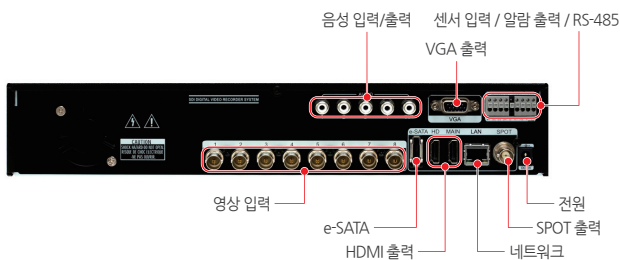

8채널 ALL 하이브리드 디지털 비디오 녹화기

DSB-3F1008ATE

→ 제품특징

- 8 BNC 영상 입력
- 8채널 실시간 재생
- 아날로그 및 Full HD (AHD, TVI, HD-SDI, EX-SDI, IP) 고해상도의 영상신호 자동 인식 및 녹화
- Full HD (1080P) 고해상도 녹화
- HDMI, VGA, SPOT 동시 출력 지원
- POS / ATM 연동
- IP 카메라 8대 연동 가능
- 안드로이드, 아이폰 어플 지원
- 하드디스크 동작상태 체크 기능
- 하드디스크 미러링
- e-SATA 저장장치 지원
- 4K UHD 디스플레이 지원

→ 후면

→ 외관도

→ 주요사양

DSB-3F1008ATE		
영상	카메라 입력	8 BNC
	HD/아날로그 선택	SD, HD-SDI, EX-SDI, TVI, AHD, IP
	사용가능 소스	TVI / AHD / HD-SDI 720p25,30/1080p25,30 EX-SDI 720p25,30/1080p25,30 컴포지트 / 960H / 혼용
	IP 카메라	사양: ONVIF 2.3, RTSP, H.264, 듀얼 스트림, 기기버트 이더넷 허브 사용 수량: 8 제한: HD SPOT, SPOT을 표시할 수 없음 / 사생활보호 구역 설정을 할 수 없음 / 이메일 이미지를 첨부할 수 없음 / 라이브 이미지를 스냅샷할 수 없음 / 타임 스탬프를 지원하지 않음
출력		2 HDMI (주 디스플레이 또는 프로그램 작동이 가능한 HD SPOT) 1 VGA (주 디스플레이 또는 프로그램 작동이 가능한 HD SPOT) 1 컴포지트 (프로그램 작동이 가능한 SPOT)
	입력	4 RCA
음성	출력	1 RCA
	센서 입력	4 (NC, NO 선택)
알람 출력		1 릴레이
운영 체계		임베디드 리눅스 OS
디스플레이	속도	실시간
	해상도 (픽셀)	1280x1024 / 1280x720 / 1920x1080 / UHD
	분할 화면	1, 4, 6, 8, 9
주 레코딩	코덱	H.264
	해상도 (픽셀)	1080p, 720p (1080p25,30) 720p, 960x540 (720p25,30) 960H, D1 (컴포지트, 960H)
	화질	4단계 (Super, High, Medium, Low)
듀얼 레코딩	속도	240fps@1080p
	코덱	H.264
	해상도 (픽셀)	480x256
재생	화면	1, 4, 6, 8, 9
	검색 모드	캘린더, 이벤트, POS, 파노라마, 썸네일
	속도	120fps@1080p
	속도 조절	표준, 뒤감기 및 빨리감기 (녹화 속도 x2, x4, x8, x16, x32, x64, x1/2, x1/4), 프레임별 재생, 일시정지
네트워크	인터페이스	기가비트 이더넷
	고해상도 (픽셀)	1080p, 720p (1080p25,30) 720p, 960x540 (720p25,30) 960H, D1 (컴포지트, 960H)
	저해상도 (픽셀)	480x256 (1080p25,30) 480x256 (720p25,30) CIF (컴포지트, 960H)
	속도	70fps@1080p
	프로토콜	TCP/IP, HTTP, DHCP
	어플리케이션	윈도우즈 7/8 (PC 클라이언트 시스템 & IE) / MAC
	웹 브라우저	인터넷 익스플로러, 사파리, 크롬, 파이어폭스
	스마트폰 앱	안드로이드, 아이폰 (라이브, 검색)
	백업 인터페이스	USB 2.0 x 2
	백업 장치	외장 HDD, CD & DVD-RW, 네트워크, USB 메모리 스틱
HDD		2 SATA (용량 제한 없음) + 1 eSATA (최대 12개 확장, 용량 제한 없음: 8TB 이상)
소비 전력		60W
동작 온도		5°C ~ 40°C (41°F ~ 104°F)
상대 습도		최대 80% 비응축
크기		340(W) x 60(H) x 250(D)mm