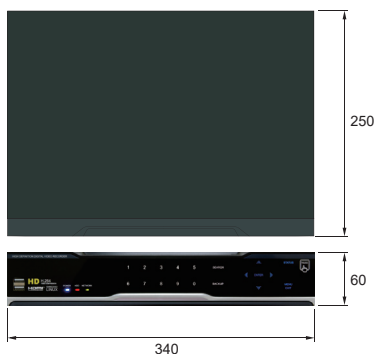

4채널 ALL 하이브리드 디지털 비디오 녹화기

DSB-3F1004ATE

→ 제품특징

- 4 BNC 영상 입력
- 4채널 실시간 재생
- 아날로그 및 Full HD (AHD, TVI, HD-SDI, EX-SDI, IP) 고해상도의 영상신호 자동 인식 및 녹화
- Full HD (1080P) 고해상도 녹화
- HDMI, VGA, SPOT 동시 출력 지원
- POS / ATM 연동
- IP 카메라 4대 연동 가능
- 안드로이드, 아이폰 어플 지원
- 하드디스크 동작상태 체크 기능
- 하드디스크 미러링
- e-SATA 저장장치 지원
- 4K UHD 디스플레이 지원

→ 후면

→ 외관도

→ 주요사양

DSB-3F1004ATE		
영상	카메라 입력	4 BNC
	HD/아날로그 선택	SD, HD-SDI, EX-SDI, TVI, AHD, IP
	사용가능 소스	TVI / AHD / HD-SDI 720p25,30/1080p25,30 EX-SDI 720p25,30/1080p25,30 컴포지트 / 960H / 혼용
	IP 카메라	사양: ONVIF 2.3, RTSP, H.264, 듀얼 스트림, 기기버트 이더넷 허브 사용 수량: 4 제한: HD SPOT, SPOT을 표시할 수 없음 / 사생활보호 구역 설정을 할 수 없음 / 이메일 이미지를 첨부할 수 없음 / 라이브 이미지를 스냅샷할 수 없음 / 타임 스탬프를 지원하지 않음
출력		2 HDMI (주 디스플레이 또는 프로그램 작동이 가능한 HD SPOT) 1 VGA (주 디스플레이 또는 프로그램 작동이 가능한 HD SPOT) 1 컴포지트 (프로그램 작동이 가능한 SPOT)
	입력	4 RCA
음성	출력	1 RCA
	센서 입력	4 (NC, NO 선택)
알람 출력		1 릴레이
운영 체계		임베디드 리눅스 OS
디스플레이	속도	실시간
	해상도 (픽셀)	1280x1024 / 1280x720 / 1920x1080 / UHD
	분할 화면	1, 4
주 레코딩	코덱	H.264
	해상도 (픽셀)	1080p, 720p (1080p25,30) 720p, 960x540 (720p25,30) 960H, D1 (컴포지트, 960H)
	화질	4단계 (Super, High, Medium, Low)
	속도	120fps@1080p
듀얼 레코딩	코덱	H.264
	해상도 (픽셀)	480x256
재생	화면	1, 4
	검색 모드	퀵리더, 이벤트, POS, 파노라마, 썸네일
	속도	60fps@1080p
	속도 조절	표준, 뒤감기 및 빨리감기 (녹화 속도 x2, x4, x8, x16, x32, x64, x1/2, x1/4), 프레임별 재생, 일시정지
네트워크	인터페이스	기가비트 이더넷
	고해상도 (픽셀)	1080p, 720p (1080p25,30) 720p, 960x540 (720p25,30) 960H, D1 (컴포지트, 960H)
	저해상도 (픽셀)	480x256 (1080p25,30) 480x256 (720p25,30) CIF (컴포지트, 960H)
	속도	40fps@1080p
	프로토콜	TCP/IP, HTTP, DHCP
	어플리케이션	윈도우즈 7/8 (PC 클라이언트 시스템 & IE) / MAC
	웹 브라우저	인터넷 익스플로러, 사파리, 크롬, 파이어폭스
	스마트폰 앱	안드로이드, 아이폰 (라이브, 검색)
	백업 인터페이스	USB 2.0 x 2
	백업 장치	외장 HDD, CD & DVD-RW, 네트워크, USB 메모리 스틱
HDD		2 SATA (용량 제한 없음) + 1 eSATA (최대 12개 확장, 용량 제한 없음: 8TB 이상)
소비 전력		60W
동작 온도		5°C ~ 40°C (41°F ~ 104°F)
상대 습도		최대 80% 비응축
크기		340(W) x 60(H) x 250(D)mm