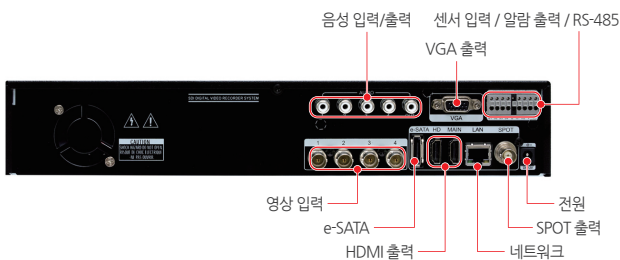

4채널 ALL 하이브리드 디지털 비디오 녹화기

DSB-3F1004ATE

→ 제품특징

- 4 BNC 영상 입력
- 4채널 실시간 재생
- 아날로그 및 Full HD (AHD, TVI, HD-SDI, EX-SDI, IP) 고해상도의 영상신호 자동 인식 및 녹화
- Full HD (1080P) 고해상도 녹화
- HDMI, VGA, SPOT 동시 출력 지원
- POS / ATM 연동
- IP 카메라 4대 연동 가능
- 안드로이드, 아이폰 어플 지원
- 하드디스크 동작상태 체크 기능
- 하드디스크 미러링
- e-SATA 저장장치 지원
- 4K UHD 디스플레이 지원

→ 후면

→ 외관도

→ 주요사양

DSB-3F1004ATE		
영상	카메라 입력	4 BNC
	HD/아날로그 선택	SD, HD-SDI, EX-SDI, TVI, AHD, IP
	사용가능 소스	TVI / AHD / HD-SDI 720p25,30/1080p25,30 EX-SDI 720p25,30/1080p25,30 컴포지트 / 960H / 혼용
	IP 카메라	사양: ONVIF 2.3, RTSP, H.264, 듀얼 스트림, 기기버트 이더넷 허브 사용 수량: 4 제한: HD SPOT, SPOT을 표시할 수 없음 / 사생활보호 구역 설정을 할 수 없음 / 이메일 이미지를 첨부할 수 없음 / 라이브 이미지를 스냅샷할 수 없음 / 타임 스탬프를 지원하지 않음
출력		2 HDMI (주 디스플레이 또는 프로그램 작동이 가능한 HD SPOT) 1 VGA (주 디스플레이 또는 프로그램 작동이 가능한 HD SPOT) 1 컴포지트 (프로그램 작동이 가능한 SPOT)
	입력	4 RCA
음성	출력	1 RCA
	센서 입력	4 (NC, NO 선택)
알람 출력		1 릴레이
운영 체계		임베디드 리눅스 OS
디스플레이	속도	실시간
	해상도 (픽셀)	1280x1024 / 1280x720 / 1920x1080 / UHD
	분할 화면	1, 4
주 레코딩	코덱	H.264
	해상도 (픽셀)	1080p, 720p (1080p25,30) 720p, 960x540 (720p25,30) 960H, D1 (컴포지트, 960H)
	화질	4단계 (Super, High, Medium, Low)
	속도	120fps@1080p
듀얼 레코딩	코덱	H.264
	해상도 (픽셀)	480x256
재생	화면	1, 4
	검색 모드	퀵리더, 이벤트, POS, 파노라마, 썸네일
	속도	60fps@1080p
	속도 조절	표준, 뒤감기 및 빨리감기 (녹화 속도 x2, x4, x8, x16, x32, x64, x1/2, x1/4), 프레임별 재생, 일시정지
네트워크	인터페이스	기가비트 이더넷
	고해상도 (픽셀)	1080p, 720p (1080p25,30) 720p, 960x540 (720p25,30) 960H, D1 (컴포지트, 960H)
	저해상도 (픽셀)	480x256 (1080p25,30) 480x256 (720p25,30) CIF (컴포지트, 960H)
	속도	40fps@1080p
	프로토콜	TCP/IP, HTTP, DHCP
	어플리케이션	윈도우즈 7/8 (PC 클라이언트 시스템 & IE) / MAC
	웹 브라우저	인터넷 익스플로러, 사파리, 크롬, 파이어폭스
	스마트폰 앱	안드로이드, 아이폰 (라이브, 검색)
	백업 인터페이스	USB 2.0 x 2
	백업 장치	외장 HDD, CD & DVD-RW, 네트워크, USB 메모리 스틱
HDD		2 SATA (용량 제한 없음) + 1 eSATA (최대 12개 확장, 용량 제한 없음: 8TB 이상)
소비 전력		60W
동작 온도		5°C ~ 40°C (41°F ~ 104°F)
상대 습도		최대 80% 비응축
크기		340(W) x 60(H) x 250(D)mm