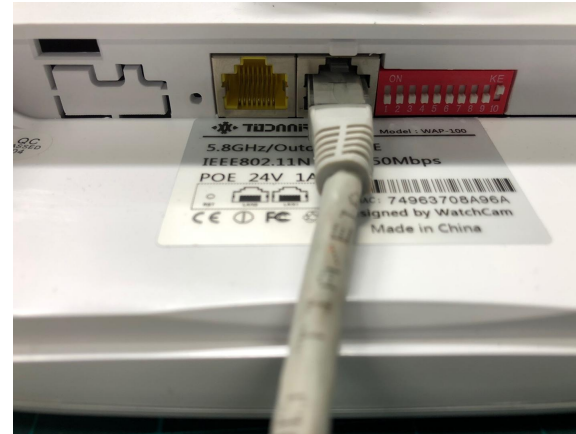

Salve-1

Slave-2

Slave-3

Slave-4

최대 Master 1대와 최대 Slave 4대 연결 가능
나대지를 기준으로 salve 숫자와 관련 없이
main stream 4Mbps 설정 시 6대 내외 사용 권장
(환경에 따른 가감이 있을 수 있음)

Master. 172.18.0.1

Slave-1. 172.18.0.2

Slave-2. 172.18.0.3

Slave-3. 172.18.0.4

Salve-4. 172.18.0.5

카메라 연결 방법 #1
어댑터의 LAN 포트 사용

카메라 연결 방법 #2
WAP-100의 LAN2 포트 사용