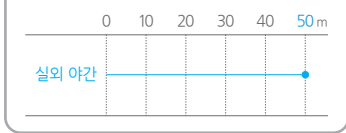

## 2메가픽셀 4.3배줌 IR 블릿 카메라

### · 적외선 가시거리

### → 주요사양

WG-IB20		
비디오	이미지 센서	2.16MP 이면조사형 6.46mm(1/2.8 타입) CMOS
	총 화소수	1945 x 1109
	최대 해상도	1920 x 1080
	주사 방식	프로그레시브 스캔
	렌즈 타입	전동 가변 초점 렌즈
	초점 거리	f=2.8 - 12mm (4.3배)
	조리개	F1.2 - 2.8
	Iris 제어	DC IRIS
	화각	Wide : 98° (H) 51° (V) 116° (D) Tele : 33° (H) 19° (V) 38° (D)
	최저조도	COLOR : 0.001 lux @ F1.2 B/W : 0 lux (IR LED ON)
	와이드 다이내믹 레인지	트루 WDR(150dB)
	전자식 셔터 속도	자동 / 수동 (1/30 ~ 1/10000), 안티 플리커, 슬로우 셔터 (1/7.5, 1/15)
	주간 / 야간 모드	IR 컷 필터 (자동)
	IR 야간 가시거리 (LEDs)	50m (6개)
	이미지 설정	노출 설정, 화이트 밸런스, 선명도
	디지털 노이즈 감소	지능형 노이즈 제거 (2D/3D 이미지 분석 노이즈 제거)