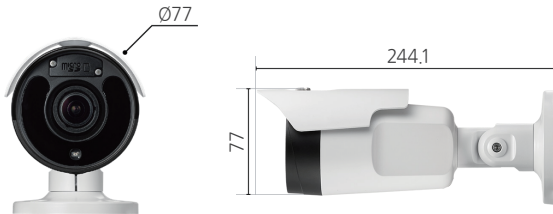

→ 외관도

단위 : mm

→ 주요사양

WG-IB20		
비디오	이미지 센서	2.16MP 이면조사형 6.46mm(1/2.8 타입) CMOS
	총 화소수	1945 x 1109
	최대 해상도	1920 x 1080
	주사 방식	프로그레시브 스캔
	렌즈 타입	전동 가변 초점 렌즈
	초점 거리	f=2.8 - 12mm (4.3배)
	조리개	F1.2 - 2.8
	Iris 제어	DC IRIS
	화각	Wide : 98° (H) 51° (V) 116° (D) Tele : 33° (H) 19° (V) 38° (D)
	최저조도	COLOR : 0.001 lux @ F1.2 B/W : 0 lux (IR LED ON)
	와이드 다이내믹 레인지	트루 WDR(150dB)
	전자식 셔터 속도	자동 / 수동 (1/30 ~ 1/10000), 안티 플리커, 슬로우 셔터 (1/7.5, 1/15)
	주간 / 야간 모드	IR 컷 필터 (자동)
	IR 야간 가시거리 (LEDs)	50m (6개)
	이미지 설정	노출 설정, 화이트 밸런스, 선명도
	디지털 노이즈 감소	지능형 노이즈 제거 (2D/3D 이미지 분석 노이즈 제거)

	역광 보정	역광 보정(BLC), 특정광역차단(HSBLC), 트루WDR(실시간 합성)
	사생활 보호	프라이버시 마스킹, 8개 구역 간편 드래그 설정
	지능형 이미지 분석	움직임 감지, 트립존(라인/침범/이탈 감지), 템퍼링(화면 가림/ 충격 감지)
	디지털 줌	12배 디지털 줌(DirectIP NVR, iNEX, iRAS, Mobile Plus, ICM Mobile)
	안개보정	스마트 안개보정
	뷰 모드	세로 모드, 플립 모드
	프로페셔널 영상 모드	영상 Manual 모드, 자동노출 수동 보정 모드(20 단계 AE 보정), 시큐리티 영상 프로파일(자연스러움, 선명함, 노이즈 감소, 사용자 정의), IR 포화방지 모드(스마트 IR)
네트워크	비디오 압축 방식	H.265, H.264 (MP) M-JPEG
	스마트 압축 방식	인텔리전트 코덱, 움직임 인식 스마트 대역폭 조절
	비디오 압축 수준	7단계 압축
	비트레이트 제어	H.265 - CBR / VBR, H.264 - CBR / VBR
	오디오 압축	ADPCM 16K, G.726, G.711 u-Law, G.711 a-Law
	IP Camera 프로토콜	DirectIP 2.0, ONVIF
	최대 프레임레이트	30ips : 1920 x 1080(WDR)
	지원 해상도	1920x1080, 1280x720, 640x360, 352x240
	멀티 비디오 스트리밍	Quadruple 스트리밍
	네트워크 프로토콜	DirectIP 2.0 Protocol, IPv4, IPv6, RTP/RTSP/TCP, RTP/RTSP/HTTP/TCP, RTP/UDP/RTSP/TCP, HTTP, HTTPS, FTP, SMTP, FEN, mDNS, uPNP, SNMV2
보안	SSL/TLS 단계별 보안 설정, 다중 사용자 권한, IEEE 802.1x 인증, 사용자 행동 로그 기록, 인증서 기반 상호 인증 (DirectIP2.0), SHA-256 암호화, IP필터링, HTTPS 전송	
원격 액세스 클라이언트	DirectIP NVR 연결, Web, Mobile Plus, iNEX, ICM	
이더넷	RJ45 (10/100BASE-T)	
스마트 네트워크 장애조치	기본내장메모리:60MB(약3분야간 녹화장애조치)+현장상황에따라결과상이외장메모리(옵션):24시간 녹화 장애조치보장+메모리 용량에따라화질이자동 조절	
외장 메모리 슬롯	micro SD/SDHC/SDXC, Smart Failover (최대512GB)	
알람/이벤트	이벤트	움직임 감지, 트립존(라인/침범/이탈 감지), 템퍼링(화면 가림/충격 감지), 알람인, 이상 음원 감지
	이벤트 동작	이메일, 원격 클백, FTP 업로드, SD카드 녹화, 알람 아웃, 자동 음원 방송
	오디오, 알람 입력/출력	1 / 1
환경	내충격 대응	IK10
	방진/방수 대응	IP67, 히터
	동작 온도	-45°C ~ +55°C
	동작 습도	0% ~ 90%
전원	전원	12VDC, PoE IEEE 802.3af (Class 3)
	소비 전력	12V=, 0.78A, 9.3W PoE, IEEE 802.3af (Class 3), 8.5W
	인증	KC, FCC, CE
외형	외형치수 (O x H)	Ø77mm X 244.1mm
	무게	0.84 kg