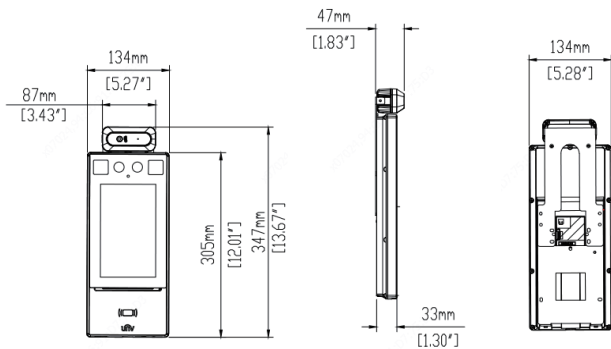

2메가픽셀 듀얼렌즈 얼굴인식 실내용 열화상패드 **OET-213H-BTS1**

→ 제품특징

- 2메가픽셀 저조도 광각 카메라 f1.6mm 렌즈
- 7" 터치스크린 화면
- 비접촉 감지 시스템 & 체온 이상자 경고 알림
- 최고온도 설정 가능, 액세스 권한 설정 가능
- 측정 범위: 30℃ ~ 45℃
- 측정 단위: 0.1℃
- 측정 오차범위: ±0.3℃
- 얼굴인식 정확도 99%
- 내장 딥러닝 전용 칩 탑재
- 로컬 오프라인 인식 지원
- 얼굴 사진: 10,000장 저장 가능
- 카드: 100,000장 저장 가능
- 얼굴 식별 시간: 0.2초
- 스푸핑 방지 탐지 지원
- 얼굴 및 인체 측정 지원
- ONVIF 호환
- 4G EMC 프론트엔드 스토리지 내장
- IP54 방진방수
- DC12V 전원

→ 구성도

→ 외관도

단위 : mm

→ 주요사양

OET-213H-BTS1	
운영체제	리눅스
정확도	>99%
얼굴 식별 시간	0.2초 (200ms)
얼굴 사진 저장	최대 10,000장
카드 저장	최대 100,000장
이벤트 용량	최대 8,000개 (이미지 포함)
저장 용량	4GB
온도 측정 범위	30°C ~ 45°C
온도 측정 단위	0.1°C
온도 오차 범위	± 0.3°C
측정 적정 거리	1m ~ 1.5m
인증 모드	얼굴 화이트 리스트 (1:N), 카드 (1:N), 얼굴식별+체온측정, 마스크 탐지
출입방식 및 조합	얼굴 인식, 비밀번호, QR 코드, 카드 지원
호환 모드	10/100Mbps 적응형 네트워크 포트
카드 타입	Mifare 1 카드
사용자 관리	사용자 추가, 삭제, 업데이트 라이브러리 지원
기록 관리	실시간 기록 업로드
인터페이스	LAN x 1, Wiegand 입력 x 1, Wiegand 출력 x 1, RS485 x 1, 알람 입력 x 2, 알람 출력 x 1, USB2.0 x 1, 도어연결 x 1, 잠금장치 x 1, 취소버튼 x 1
화면	7" 터치스크린
화면 해상도	600x1024
카메라	2메가픽셀 1080P 듀얼렌즈
보조 라이트	LED 적외선 소프트라이트
전원	DC 12V
크기 (LxWxH)	134.0mm X 33.0mm X 305.0mm
동작 온도/습도	온도: -20°C ~ 65°C / 습도: < 95%
방진방수	IP54