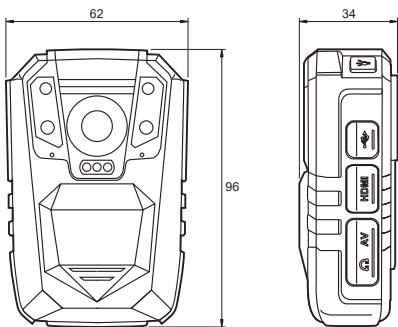

휴대용 네트워크 카메라

C400

→ 제품특징

- 신축 착용이 가능한 휴대용 카메라
- 5메가픽셀 CMOS 이미지 센서
- 암바렐라 A12 칩셋
- 140° 광시야각
- 적외선 야간 투시 (가시거리 : 10m)
- 1440P True HD 비디오
- WiFi 라이브 스트리밍
- 알람키
- 이벤트 사전/사후 녹화 및 원터치 녹화
- 양방향 통신 지원
- 원격 모니터링
- 클라우드 관리 시스템
- 32GB 저장 (선택 사양 : 64GB, 128GB)
- 3,500mAh 리튬 배터리 내장
- IP67 방진방수 및 충격방지 기능

→ 외관도

단위 : mm

→ 주요사양

C400			
카메라	촬영 소자	5메가픽셀 CMOS 이미지 센서	
	칩셋	암바렐라 A12	
	비디오 전송	USB 2.0	
	비디오 출력	HDMI 1.3	
	녹화 각도	광각 140°	
	야간 투시	고휘도 적외선 조명기 내장 (얼굴 탐지 가능, 최대 10m)	
	방진방수	IP67	
	클립	360° 회전이 가능한 고품질 금속 클립	
배터리	배터리 타입	3,500mAh 리튬 배터리 내장	
	충전 시간	4시간	
	사용 시간	9시간	
녹화	배터리 레벨	시각적 표시기	
	비디오 형식	H.264 AV1 / MPEG4	
	오디오 형식	AAC2. / MP3	
	이미지 형식	JPEG	
	오디오	고품질 내장 마이크	
	촬영 각기	x2 / x4 / x8 / x16 / x32 / x64	
	뒤감기	x2 / x4 / x8 / x16 / x32 / x64	
	해상도	21메가픽셀	
	워터마크	사용자 ID, 시간 및 날짜 스탬프	
	녹화 시간	연속 9시간 (배터리 완전충전, 적외선 비작동, 해상도 1280x720@30P)	
스냅 샷	비디오 녹화중 사진 캡처		
저장 용량	32GB (선택 사양 : 64GB / 128GB)		
저장 레벨	시각적 표시등 및 경보음		
녹화 LED	빨간색		
원터치 녹화	지원		
메뉴 설정	비디오 해상도	2560x1440@30P / 1920x1080@30P / 1280x720@60P / 1280x720@30P	
	최고 해상도	21M (6144x3456) (4M / 8M / 14M / 16M / 21M)	
	화질	Best / Fine / Normal	
	사전 녹화	On / Off (알람 발생 10초전부터 녹화)	
	네트워크 연결	WiFi	
	라이브 스트림	1920x1080@30P / 1920x1080@15P / 1280x720@30P / 1280x720@15P /	
	비디오 해상도	WVGA@30P / WVGA@15P	
	오디오 토크백	지원	
	GPS	On / Off	
	시간대	-1 ~ -12 / 0 / +1 ~ +12 (시스템 기본값 +8)	
	언어	영어 / 중국어	
	적외선 스위치	Auto / Manual	
	녹화 준비	On / Off	
	키 톤	On / Off	
	비디오 선택	1min / 5min / 10min / 15min	
	화면 보호	Off / 1min / 3mins / 5mins	
	기본 설정	공장 설정 복원	
	펌웨어	카메라 펌웨어 버전 확인 가능	
	기타	패스워드 보호	소프트웨어를 통해 설정
		동작 온도	-20°C ~ 70°C
보관 온도		-40°C ~ 80°C	
크기		62(W) x 96(H) x 34(D)mm	
무게		185g	