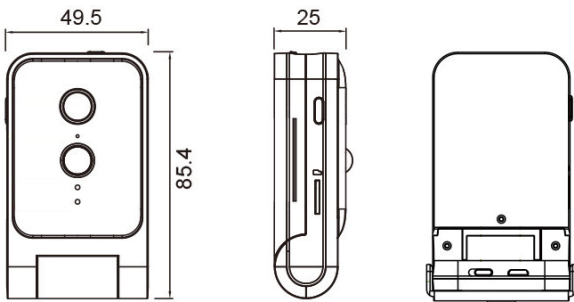

배터리 충전식 모바일 WiFi 카메라 C320

→ 제품특징

- 720P HD WiFi 카메라
- f=4.2mm HD 렌즈 (시야각 60°)
- 움직임 감지 (PIR 센서 장착 / 감지 거리 : 5m)
- iOS / 안드로이드 앱 지원 (라이브, 녹화 검색, 이벤트 알림)
- P2P & 클라우드 서비스
- 마이크로 SD 메모리 (최대 32GB)
- 충전식 배터리 내장 (USB 충전) / 최대 30일
- 접이식 구조

→ 외관도

단위 : mm

→ 주요사양

C320		
이미지	영상 압축 방식	H.264
	유효 화소수	1280 x 720 (720p)
	영상 프레임	15fps@720p
	렌즈	f=4.2mm
	시야각	60°
	주야간모드	Color / X
인터페이스	PIR 센서	지원 (감지 거리 : 5m)
	오디오	단방향 오디오 / 마이크 내장
	WiFi	IEEE802.11b/g/n 프로토콜 (2.4GHz)
	형식	PAL / NTSC
	저장 장치	마이크로 SD 메모리 (최대 32G) 지원
	지원	스마트폰
기타 기능		움직임 감지, P2P
일반 사항		소비 전력
		동작 Day : 200mA@3.7V
	배터리 용량	1,000mAh
	전원 공급	mini USB 포트 / DC 5V 1A
	동작 온도	-10°C ~ 45°C
	보관 온도	-20°C ~ 60°C
	크기	84.4(W) x 49.5(H) x 25(D)mm
	무게	90g