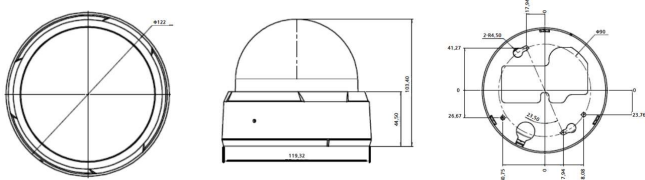

IR DOME CAMERA 200만화소 4.3배줌

WG-ID20

→ 제품특징

- 1/2.8" 2메가픽셀 프로그레시브 CMOS 이미지 센서
- 전동 가변 초점 렌즈 (f= 2.8~12mm)
- IR LED (야간 가시거리 : 50m)
- 압축 방식(H.265 / H.264 / MJPEG) 지원
- 지능형 이미지 분석 이벤트 지원
(라인/침범/이탈 감지, 화면 가림 감지, 충격 감지, 움직임 감지)
- Micro SD/SDHC/SDXC 지원 -최대 512GB
(카메라 단독 녹화, NVR/VMS 스마트 장애 조치)
- DC 12V, PoE 지원

→ 외관도

단위 : mm

→ 주요사양

WG-ID20

비디오	이미지 센서	2.16MP 이면조사형 6.46mm(1/2.8 타입) CMOS
	총 화소수	1945 x 1109
	최대 해상도	1920 x 1080
	주사 방식	프로그레시브 스캔
	렌즈 타입	전동 가변 초점 렌즈
	초점 거리	f=2.8 - 12mm (4.3배)
	조리개	F1.2 - 2.8
	Iris 제어	DC IRIS
	화각	Wide : 98°(H), 51°(V), 116°(D) Tele : 33°(H), 19°(V), 38°(D)
	최저조도	COLOR : 0.001 lux @ F1.2 B/W : 0 lux (IR LED ON)
	와이드 다이내믹 레인지	트루 WDR(150dB)
	전자식 셔터 속도	자동 / 수동 (1/30 ~ 1/10000), 안티 플리커, 슬로우 셔터 (1/7.5, 1/15)