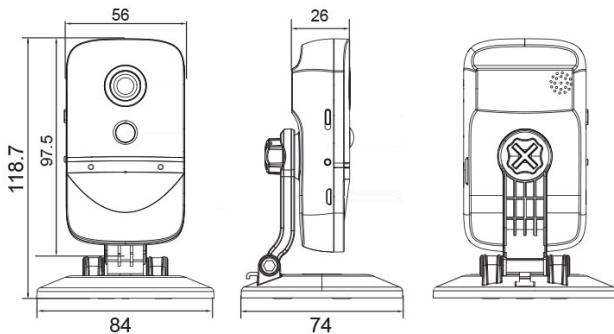

### → 제품특징

- 720P HD WiFi 카메라
- f=2.1mm HD 렌즈 (110° 와이드 앵글)
- 적외선 LED 4개 내장 (적외선 가시 거리 : 5m)
- 움직임 감지 (PIR 센서 장착 / 감지 거리 : 5m)
- iOS / 안드로이드 앱 지원 (라이브, 녹화 검색, 이벤트 알림)
- P2P & 클라우드 서비스
- 마이크로 SD 메모리 (최대 32GB)
- 충전식 배터리 내장 (USB 충전) / 최대 30일

### → 외관도

단위 : mm

### → 주요사양

C330A			
이미지	영상 압축 방식	H.264	
	유효 화소수	1280 x 720 (720p)	
	영상 프레임	15fps@720p	
	렌즈	f=2.1mm	
	시야각	110°	
	주야간모드	Color / BW (ICR)	
인터페이스	IR LED	4개 (가시 거리 : 5m), 0.1Lux (IR on)	
	PIR 센서	지원 (감지 거리 : 5m)	
	오디오	양방향 오디오 / 마이크 내장	
	안테나	2dB (내장)	
	WiFi	IEEE802.11b/g/n 프로토콜 (2.4GHz)	
	형식	PAL / NTSC	
지원	저장 장치	마이크로 SD 메모리 (최대 32G) 지원	
	스마트폰	iOS, 안드로이드 지원	
		라이브 모니터링, 검색, 이벤트 수신, 비디오 공유	
일반 사항	기타 기능	움직임 감지, P2P	
	소비 전력	대기	0.5mA@3.7V, 대기모드 시 약 30일 유지 마지막 동작 후 30초 이내 무작동 시 대기모드 전환
		동작	200mA@3.7V
	배터리 용량	1,000mAh	
	전원 공급	micro USB 포트 / DC 5V 500mA	
	동작 온도	-10°C ~ 50°C	
	보관 온도	-20°C ~ 60°C	
	크기	84(W) x 74(H) x 118.7(D)mm	
	무게	153g	