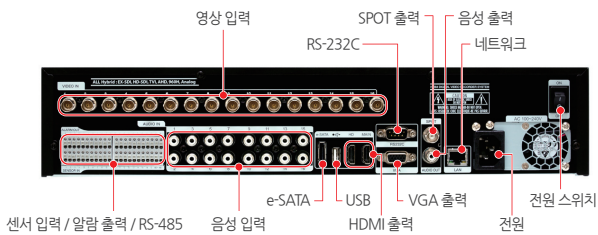

16채널 ALL 하이브리드 디지털 비디오 녹화기 DSB-3F1016ATE

→ 제품특징

- 16 BNC 영상 입력
- 16채널 실시간 재생
- 아날로그 및 Full HD (AHD, TVI, HD-SDI, EX-SDI, IP) 고해상도의 영상신호 자동 인식 및 녹화
- Full HD (1080P) 고해상도 녹화
- HDMI, VGA, SPOT 동시 출력 지원
- POS / ATM 연동
- IP 카메라 12대 연동 가능
- 안드로이드, 아이폰 어플 지원
- 하드디스크 동작상태 체크 기능
- 하드디스크 미러링
- e-SATA 저장장치 지원
- 4K UHD 디스플레이 지원

→ 후면

→ 외관도

→ 주요사양

DSB-3F1016ATE		
영상	카메라 입력	16 BNC
	HD/아날로그 선택	SD, HD-SDI, EX-SDI, TVI, AHD, IP
	사용가능 소스	TVI / AHD / HD-SDI 720p25,30/1080p25,30 EX-SDI 720p25,30/1080p25,30 컴포지트 / 960H / 혼용
	IP 카메라	사양 ONVIF 2.3, RTSP, H.264, 듀얼 스트림, گی가비트 이더넷 허브 사용 수량 12 제한 HD SPOT, SPOT을 표시할 수 없음 / 사생활보호 구역 설정을 할 수 없음 / 이메일 이미지를 첨부할 수 없음 / 라이브 이미지를 스냅샷할 수 없음 / 타임 스탬프를 지원하지 않음
출력		2 HDMI (주 디스플레이 또는 프로그램 작동이 가능한 HD SPOT) 1 VGA (주 디스플레이 또는 프로그램 작동이 가능한 HD SPOT) 1 컴포지트 (프로그램 작동이 가능한 SPOT)
	음성	입력 16 RCA 출력 1 RCA
센서 입력		16 (NC, NO 선택)
알람 출력		2 릴레이, 14 TTL
운영 체제		임베디드 리눅스 OS
디스플레이	속도	실시간
	해상도 (픽셀)	1280x1024 / 1280x720 / 1920x1080 / UHD
	분할 화면	1, 4, 6, 8, 9, 13, 16
주 레코딩	코덱	H.264
	해상도 (픽셀)	1080p, 720p (1080p25,30) 720p, 960x540 (720p25,30) 960H, D1 (컴포지트, 960H)
	화질	4단계 (Super, High, Medium, Low)
	속도	480fps@1080p
듀얼 레코딩	코덱	H.264
	해상도 (픽셀)	480x256
재생	화면	1, 4, 6, 8, 9, 13, 16
	검색 모드	캘린더, 이벤트, POS, 파노라마, 썸네일
	속도	120fps@1080p
	속도 조절	표준, 뒤감기 및 빨리감기 (녹화 속도 x2, x4, x8, x16, x32, x64, x1/2, x1/4), 프레임별 재생, 일시정지
네트워크	인터페이스	گی가비트 이더넷
	고해상도 (픽셀)	1080p, 720p (1080p25,30) 720p, 960x540 (720p25,30) 960H, D1 (컴포지트, 960H)
	저해상도 (픽셀)	480x256 (1080p25,30) 480x256 (720p25,30) CIF (컴포지트, 960H)
	속도	140fps@1080p
	프로토콜	TCP/IP, HTTP, DHCP
	어플리케이션	윈도우즈 7/8 (PC 클라이언트 시스템 & IE) / MAC
	웹 브라우저	인터넷 익스플로러, 사파리, 크롬, 파이어폭스
스마트폰 앱	안드로이드, 아이폰 (라이브, 검색)	
백업	인터페이스	USB 2.0 x 3
	백업 장치	외장 HDD, CD & DVD-RW, 네트워크, USB 메모리 스틱
HDD		8 SATA + 1 eSATA (최대 8개 확장, 용량 제한 없음; 8TB 이상)
소비 전력		280W
동작 온도		5°C ~ 40°C (41°F ~ 104°F)
상대 습도		최대 80% 비응축
크기		430(W) x 88(H) x 420(D)mm

■ 표기된 이미지는 사양은 제품성능 개선을 위하여 예고없이 변경될 수 있습니다.