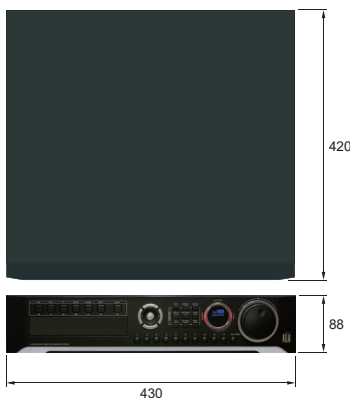

16채널 ALL 하이브리드 디지털 비디오 녹화기 DSB-3F1016ATE

→ 제품특징

- 16 BNC 영상 입력
- 16채널 실시간 재생
- 아날로그 및 Full HD (AHD, TVI, HD-SDI, EX-SDI, IP) 고해상도의 영상신호 자동 인식 및 녹화
- Full HD (1080P) 고해상도 녹화
- HDMI, VGA, SPOT 동시 출력 지원
- POS / ATM 연동
- IP 카메라 12대 연동 가능
- 안드로이드, 아이폰 어플 지원
- 하드디스크 동작상태 체크 기능
- 하드디스크 미러링
- e-SATA 저장장치 지원
- 4K UHD 디스플레이 지원

→ 후면

→ 외관도

→ 주요사양

DSB-3F1016ATE		
영상	카메라 입력	16 BNC
	HD/아날로그 선택	SD, HD-SDI, EX-SDI, TVI, AHD, IP
	사용가능 소스	TVI / AHD / HD-SDI 720p25,30/1080p25,30 EX-SDI 720p25,30/1080p25,30 컴포지트 / 960H / 혼용
	IP 카메라	사양 ONVIF 2.3, RTSP, H.264, 듀얼 스트림, گی가비트 이더넷 허브 사용 수량 12 제한 HD SPOT, SPOT을 표시할 수 없음 / 사생활보호 구역 설정을 할 수 없음 / 이메일 이미지를 첨부할 수 없음 / 라이브 이미지를 스냅샷할 수 없음 / 타임 스탬프를 지원하지 않음
출력		2 HDMI (주 디스플레이 또는 프로그램 작동이 가능한 HD SPOT) 1 VGA (주 디스플레이 또는 프로그램 작동이 가능한 HD SPOT) 1 컴포지트 (프로그램 작동이 가능한 SPOT)
	음성	입력 16 RCA 출력 1 RCA
센서 입력		16 (NC, NO 선택)
알람 출력		2 릴레이, 14 TTL
운영 체제		임베디드 리눅스 OS
디스플레이	속도	실시간
	해상도 (픽셀)	1280x1024 / 1280x720 / 1920x1080 / UHD
	분할 화면	1, 4, 6, 8, 9, 13, 16
주 레코딩	코덱	H.264
	해상도 (픽셀)	1080p, 720p (1080p25,30) 720p, 960x540 (720p25,30) 960H, D1 (컴포지트, 960H)
	화질	4단계 (Super, High, Medium, Low)
	속도	480fps@1080p
듀얼 레코딩	코덱	H.264
	해상도 (픽셀)	480x256
재생	화면	1, 4, 6, 8, 9, 13, 16
	검색 모드	캘린더, 이벤트, POS, 파노라마, 썸네일
	속도	120fps@1080p
	속도 조절	표준, 뒤감기 및 빨리감기 (녹화 속도 x2, x4, x8, x16, x32, x64, x1/2, x1/4), 프레임별 재생, 일시정지
네트워크	인터페이스	گی가비트 이더넷
	고해상도 (픽셀)	1080p, 720p (1080p25,30) 720p, 960x540 (720p25,30) 960H, D1 (컴포지트, 960H)
	저해상도 (픽셀)	480x256 (1080p25,30) 480x256 (720p25,30) CIF (컴포지트, 960H)
	속도	140fps@1080p
	프로토콜	TCP/IP, HTTP, DHCP
	어플리케이션	윈도우즈 7/8 (PC 클라이언트 시스템 & IE) / MAC
	웹 브라우저	인터넷 익스플로러, 사파리, 크롬, 파이어폭스
스마트폰 앱	안드로이드, 아이폰 (라이브, 검색)	
백업	인터페이스	USB 2.0 x 3
	백업 장치	외장 HDD, CD & DVD-RW, 네트워크, USB 메모리 스틱
HDD		8 SATA + 1 eSATA (최대 8개 확장, 용량 제한 없음; 8TB 이상)
소비 전력		280W
동작 온도		5°C ~ 40°C (41°F ~ 104°F)
상대 습도		최대 80% 비응축
크기		430(W) x 88(H) x 420(D)mm