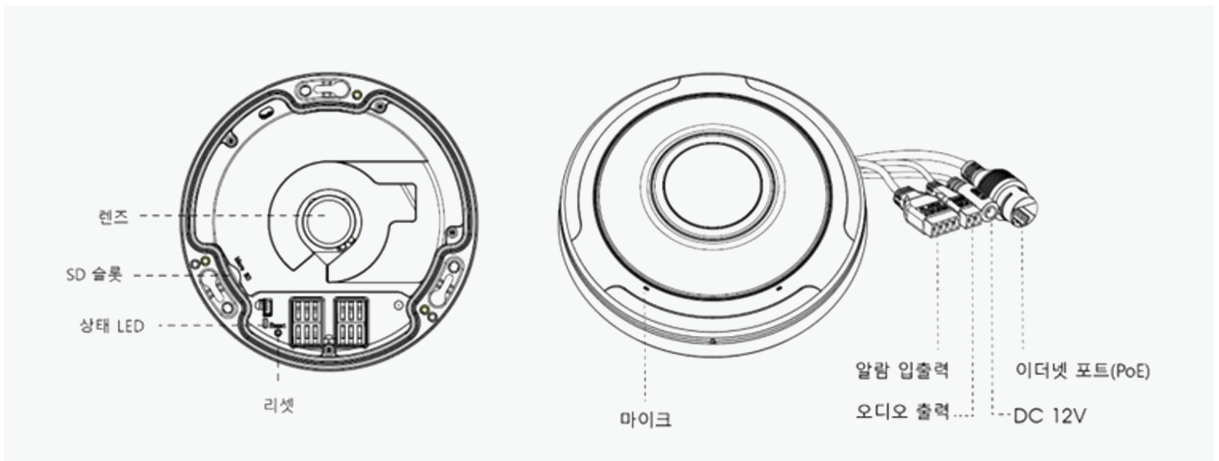

조달청 물품 식별번호 : 23450717

12 Megapixel Fisheye Network Camera

VSCAM-F1274

주요특징

- 1/1.7" Progressive Scan CMOS
- WDR 최대 120dB
- 고정배율 / 해상도 3000×4000
- 다양한 상황에 적합한 7가지 디스플레이 모드
- 오디오, 알람 입출력 지원
- 360° 수평화각 지원

지원가능 브라우저