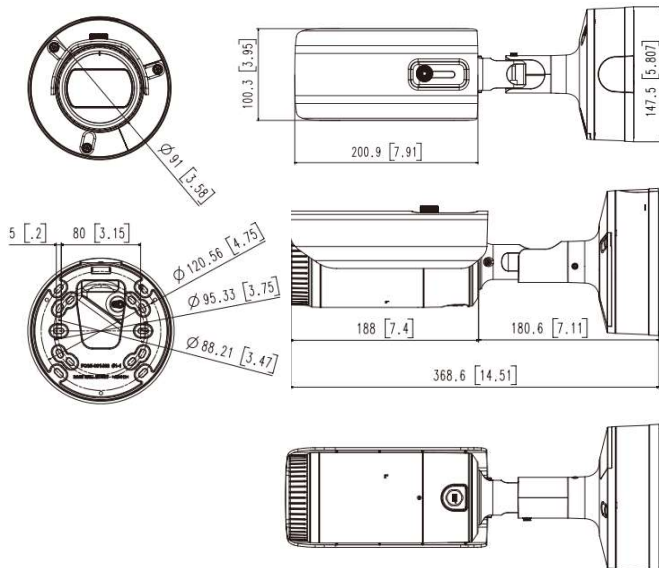

IR BULLET CAMERA 200만화소 4.3배줌

WG-HB20

→ 제품특징

- 1/2.8" 2메가픽셀 프로그레시브 CMOS 이미지 센서
- 전동 가변 초점 렌즈 (f= 2.8~12mm)
- IR LED (야간 가시거리 : 50m)
- 압축 방식(H.265 / H.264 / MJPEG) 지원
- 지능형 분석 이벤트 지원
(방향/안개/얼굴/움직임/출입 감지, 배회, 자동 추적, 발생/소멸 감지, 가상선, 오디오 감지, 음원분류)
- Micro SD/SDHC/SDXC 지원 (최대 512GB)
- DC 12V, PoE 지원

→ 외관도

단위 : mm

→ 주요사양

WG-HB20		
영상	촬영 소자	1/2.8" 2MP CMOS
	해상도	1920x1080, 1280x1024, 1280x960, 1280x720, 1024x768, 800x600, 800x448, 720x576, 720x480, 640x480, 640x360, 320x240
	최대 프레임레이트	H.265 / H.264: 최대 60fps/50fps(60Hz/50Hz) MJPEG: 최대 30fps/25fps(60Hz/50Hz)
	최저조도	컬러: 0.015 Lux(F1.4, 1/30초) 흑백: 0 Lux (IR LED)
	영상출력	CVBS: 1.0 Vp-p / 75Ω composite, 720x480(N), 720x576(P) 설치용 USB: Micro USB Type B, 1280x720 설치용
렌즈	초점거리	2.8~12mm(4.3x) 전동 가변 초점 렌즈
	최대 구경비	F1.4(Wide) ~ F3.6(Tele)
	화각	H: 119.5°(Wide)~27.9°(Tele), V: 62.8°(Wide)~15.7°(Tele), T: 142.1°(Wide)~32.0°(Tele)
	최소 지근 거리	0.5m(1.64ft)
	포커스 제어	Simple focus
	렌즈타입	DC auto iris, P iris
	카메라 기능	카메라 타이틀 최대 85자 Day & Night Auto(ICR) 역광보정 BLC, HLC, WDR, SDR Wide Dynamic Range 150dB 노이즈 제거 SSNRV 영상 흔들림 보정 지원 안개제거 지원 움직임감지 8개, 8점의 다각형 지원 프라이버시 기능 32개, 다각형 지원 - 색상: 검정/파랑/빨강/회색/흰색/초록 - 모자이크 Gain Control Low / Middle / High 화이트 밸런스 ATW / AWC / Manual / Indoor / Outdoor LDC (렌즈왜곡보정) 지원 전자셔터 Minimum / Maximum / Anti flicker(2~1/12,000초) 영상회전 상하반전, 좌우반전, 복도뷰(90°/270°) 지능형분석 디포커스 감지, 방향 감지, 안개 감지, 얼굴 감지, 움직임 감지, 자동 추적, 발생/소멸 감지, 출입 감지, 배회, 템퍼링, 가상선, 오디오 감지, 음원 분류 알람 입출력 입력 1개 / 출력 1개 알람 트리거 지능형분석, 네트워크 단절, 알람 입력